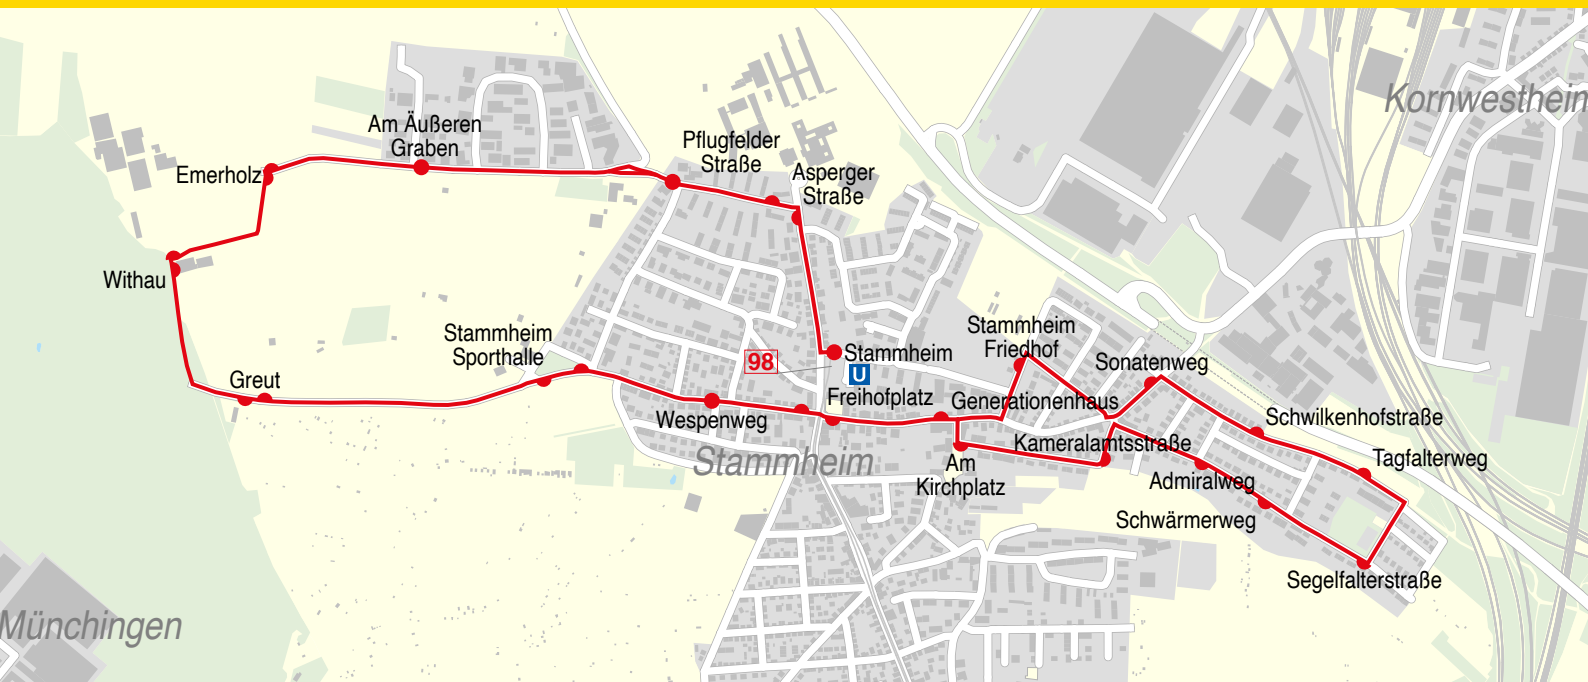

Die neue Buslinie 98 – für beste Verbindung in Stammheim

Am Sonntag, 11. Dezember 2022, startet die neue Buslinie 98 in Stuttgart-Stammheim in ihren zweijährigen Probebetrieb. Die Linie bietet eine neue und attraktive innerörtliche Erschließung wichtiger Ziele im Stadtbezirk, wie z.B. des Marktplatzes und Friedhofs sowie der Sport- und Freizeiteinrichtungen mit ihren Gaststätten. Über die Haltestellen Freihofplatz und Stammheim besteht zudem eine Anbindung an die Stadtbahnlinie U15.

Fahrzeiten

Montag – Freitag:

Von 7 Uhr – 10 Uhr und von 11 Uhr – 23 Uhr alle 30 Minuten
Zwischen 10 Uhr und 11 Uhr gibt es eine Betriebspause

Samstag, Sonntag, Feiertag:

Von 11 Uhr – 23 Uhr durchgängig alle 30 Minuten

Tickets

Die Buslinie 98 kann mit allen Tickets, die gemäß VVS-Tarif in der Zone 1 gelten, genutzt werden. Zudem wird während des Probebetriebs ein bezuschusstes Ortsbus-Sonderticket „Linie 98 Stammheim“ für 1,70 Euro zur Einzelfahrt auf der gesamten Buslinie 98 (ohne Umstieg auf andere Linien, keine Rund-/Rückfahrt) angeboten. Dieses ist beim Fahrpersonal im Bus oder in der VSMobil oder SSB Move-App erhältlich.

Weitere Informationen zu unseren Ticketangeboten erhalten Sie unter www.ssb-ag.de/tickets.

Verlauf der Linie 98

98

Stammheim – Emerholz – Segelfalterstraße – Stammheim

	MONTAG - FREITAG					SAMSTAG			SONN-/FEIERTAG			
Stammheim (Pos 5) ab	07.03	alle	09.33	11.03	alle	22.33	11.03	alle	22.33	11.03	alle	22.33
Asperger Straße	07.04	30	09.34	11.04	30	22.34	11.04	30	22.34	11.04	30	22.34
Pflugfelder Straße	07.05	Min	09.35	11.05	Min	22.35	11.05	Min	22.35	11.05	Min	22.35
Am Äußeren Graben	07.06		09.36	11.06		22.36	11.06		22.36	11.06		22.36
Emerholz	07.07		09.37	11.07		22.37	11.07		22.37	11.07		22.37
Withau	07.08		09.38	11.08		22.38	11.08		22.38	11.08		22.38
Greut	07.09		09.39	11.09		22.39	11.09		22.39	11.09		22.39
Stammheim Sporthalle	07.10		09.40	11.10		22.40	11.10		22.40	11.10		22.40
Wespenweg	07.10		09.40	11.10		22.40	11.10		22.40	11.10		22.40
Freihofplatz	07.11		09.41	11.11		22.41	11.11		22.41	11.11		22.41
Am Kirchplatz	07.12		09.42	11.12		22.42	11.12		22.42	11.12		22.42
Kämmerlamtsstraße	07.13		09.43	11.13		22.43	11.13		22.43	11.13		22.43
Admiralweg	07.14		09.44	11.14		22.44	11.14		22.44	11.14		22.44
Schwärmerweg	07.14		09.44	11.14		22.44	11.14		22.44	11.14		22.44
Segelfalterstraße	07.15		09.45	11.15		22.45	11.15		22.45	11.15		22.45
Tagfalterweg	07.15		09.45	11.15		22.45	11.15		22.45	11.15		22.45
Schwilkenhofstraße	07.16		09.46	11.16		22.46	11.16		22.46	11.16		22.46
Sonatenweg	07.17		09.47	11.17		22.47	11.17		22.47	11.17		22.47
Stammheim Friedhof	07.18		09.48	11.18		22.48	11.18		22.48	11.18		22.48
Generationenhaus	07.18		09.48	11.18		22.48	11.18		22.48	11.18		22.48
Freihofplatz	07.19		09.49	11.19		22.49	11.19		22.49	11.19		22.49
Wespenweg	07.20		09.50	11.20		22.50	11.20		22.50	11.20		22.50
Stammheim Sporthalle	07.20		09.50	11.20		22.50	11.20		22.50	11.20		22.50
Greut	07.21		09.51	11.21		22.51	11.21		22.51	11.21		22.51
Withau	07.22		09.52	11.22		22.52	11.22		22.52	11.22		22.52
Emerholz	07.23		09.53	11.23		22.53	11.23		22.53	11.23		22.53
Am Äußeren Graben	07.24		09.54	11.24		22.54	11.24		22.54	11.24		22.54
Pflugfelder Straße	07.25		09.55	11.25		22.55	11.25		22.55	11.25		22.55
Asperger Straße	07.26		09.56	11.26		22.56	11.26		22.56	11.26		22.56
Stammheim (Pos 5) an	07.27		09.57	11.27		22.57	11.27		22.57	11.27		22.57