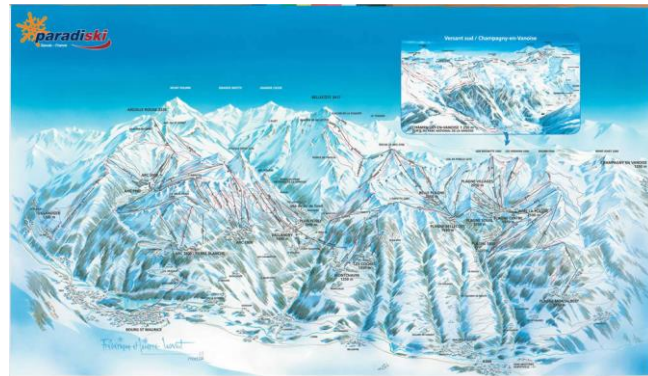

Silvester im Schnee TV Familien-Skiwoche „Paradiski“ 29.12.2018 – 5.1.2019

Zum Jahreswechsel 2018/19 gibt es wieder eine Silvester-Skiausfahrt – diesmal mit Schneegarantie, denn es geht in eines der Mega-Skigebiete Frankreichs – incl. Gletscher. Durch den Zusammenschluss der Stationen Les Arcs und La Plagne mit einer Seilbahn der Superlative entstand die Ski-Domäne „Paradiski“ mit 425km Pisten und 166 Lift- und Seilbahnanlagen.

Wir wohnen auf ca. 1400m Höhe in „Les Coches“ in unmittelbarer Nähe der Pendelseilbahn, die die beiden Stationen La Plagne und Les Arcs verbindet. Das Skigebiet liegt direkt vor der Haustüre des Apartments und zieht sich bis auf den rund

3400m hohen „Glacier de Bellecôte“, so dass diesmal auch an Silvester Schneesicherheit gewährleistet ist. Durch die Seilbahnverbindung nach Les Arcs ergeben sich alle Variationen und Schwierigkeitsgrade von den Schwarzen Buckelpisten bis hin zum Genuß-Skifahren.