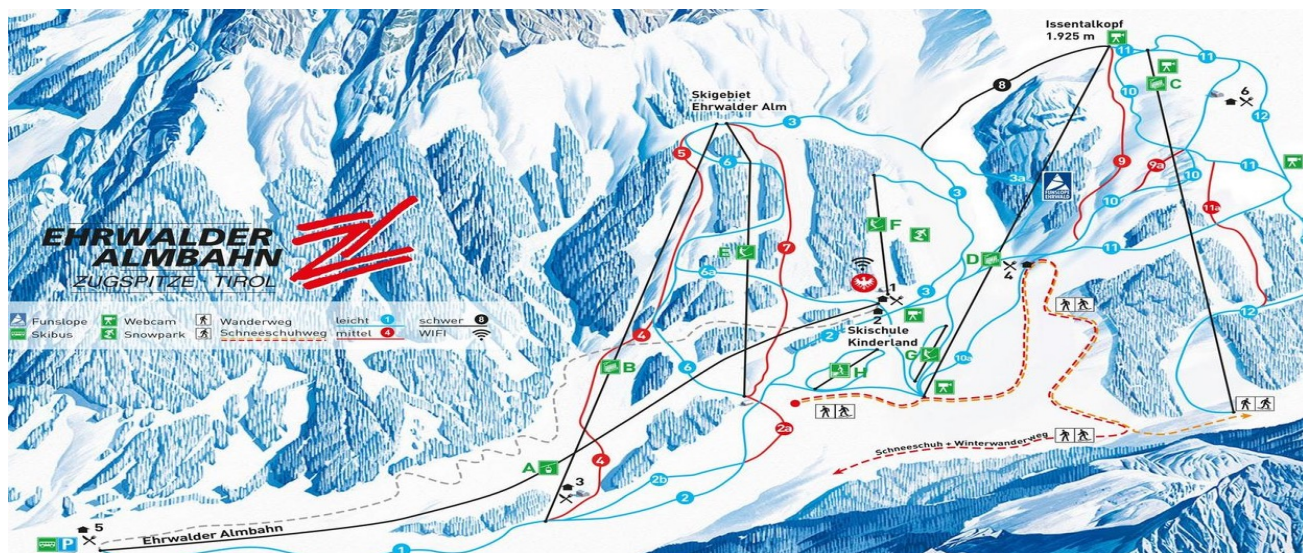

Schneesport Stammheim

Familien Ski- und Snowboardausfahrt Samstag, 04.03.2022 ins Skigebiet Ehrwalder Alm nach Tirol (ab € 47.-) zusätzlich mit Schneeschuhwanderung-Angebot.

Die Tagesausfahrt des Jahres 2023 führt uns ins Skigebiet Ehrwalder Alm (www.almbahn.at) in die Tiroler Zugspitz-Arena. Das Skigebiet Ehrwalder Alm bietet 7 Liftanlagen bis 2.000m Höhe auf 33 Pistenkilometern. Auch eine eigener Snowpark steht zur Verfügung.

Langlauf und Winterwandern ist ebenfalls gut möglich. Die Ganghofer-Hochloipe lädt ein zu einer traumhaften Tour durch die verschneite Landschaft in 1.500 m Höhe. Sie ist 10km lang. Darüber hinaus gibt es weitere 15 km Loipe und schöne Winterwanderwege. Bei dieser Ausfahrt bieten wir auch eine geführte Schneeschuhtour an.

Unser TV-eigener Reisebus mit 49 Sitzplätzen der Firma -Der kleine Stuttgarter- parkt direkt an der Liftstation. Von dort aus geht es zur Loipe, dem Winterwanderweg oder mit einer modernen Umlaufbahn hinauf ins alpine Skigebiet.