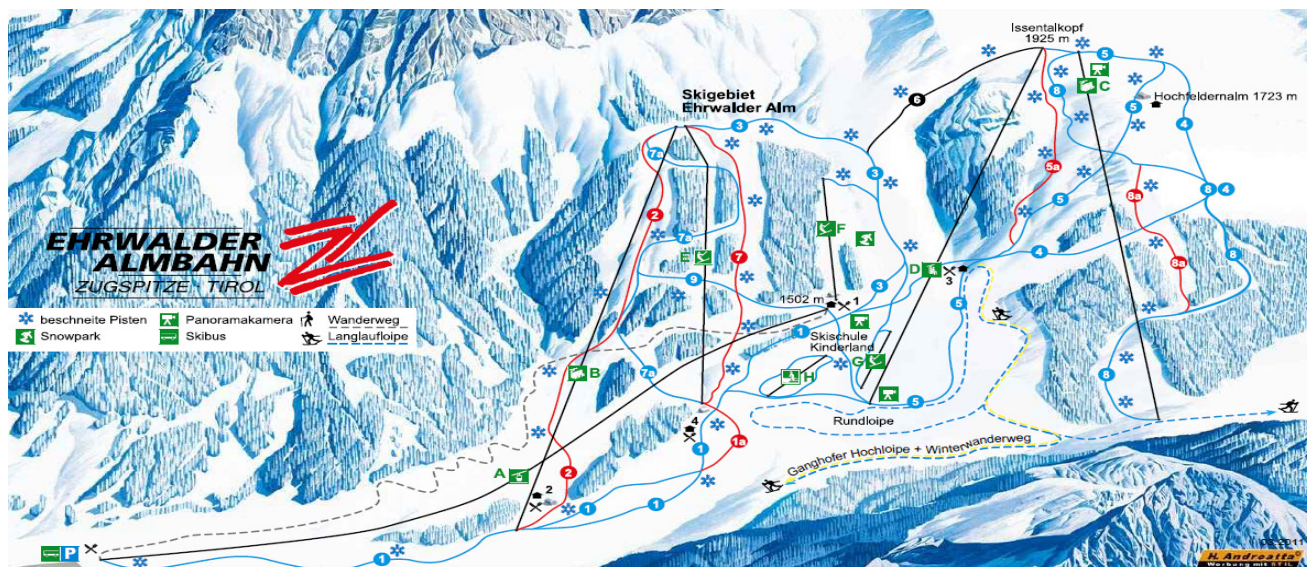

Familien Ski- und Snowboardausfahrt Samstag, 03.03.2012 ins Skigebiet Ehrwalder Alm nach Tirol (ab € 25.-)

Die zweite Tagesausfahrt des Jahres 2012 führt uns ins Skigebiet Ehrwalder Alm (www.ehrwalderalmbahn.at) in die Tiroler Zugspitz Arena. Das Skigebiet Ehrwalder Alm bietet 7 Liftanlagen bis 2.000m Höhe auf 33 Pistenkilometern. Auch eine eigener Snowpark steht zur Verfügung.

Langlauf und Winterwandern ist auch gut möglich. Die Ganghofer-Hochloipe lädt ein zu einer traumhaften Tour durch die verschneite Landschaft in 1.500 m Höhe. Sie ist 10km lang. Darüber hinaus gibt es weitere 15km Loipe und schöne Winterwanderwege.

Unser TV-eigener Reisebus mit 50 Sitzplätzen der Firma Bieg-Tours parkt direkt an der Liftstation. Von dort aus geht es zur Loipe, dem Winterwanderweg oder mit einer modernen Umlaufbahn hinauf ins alpine Skigebiet.